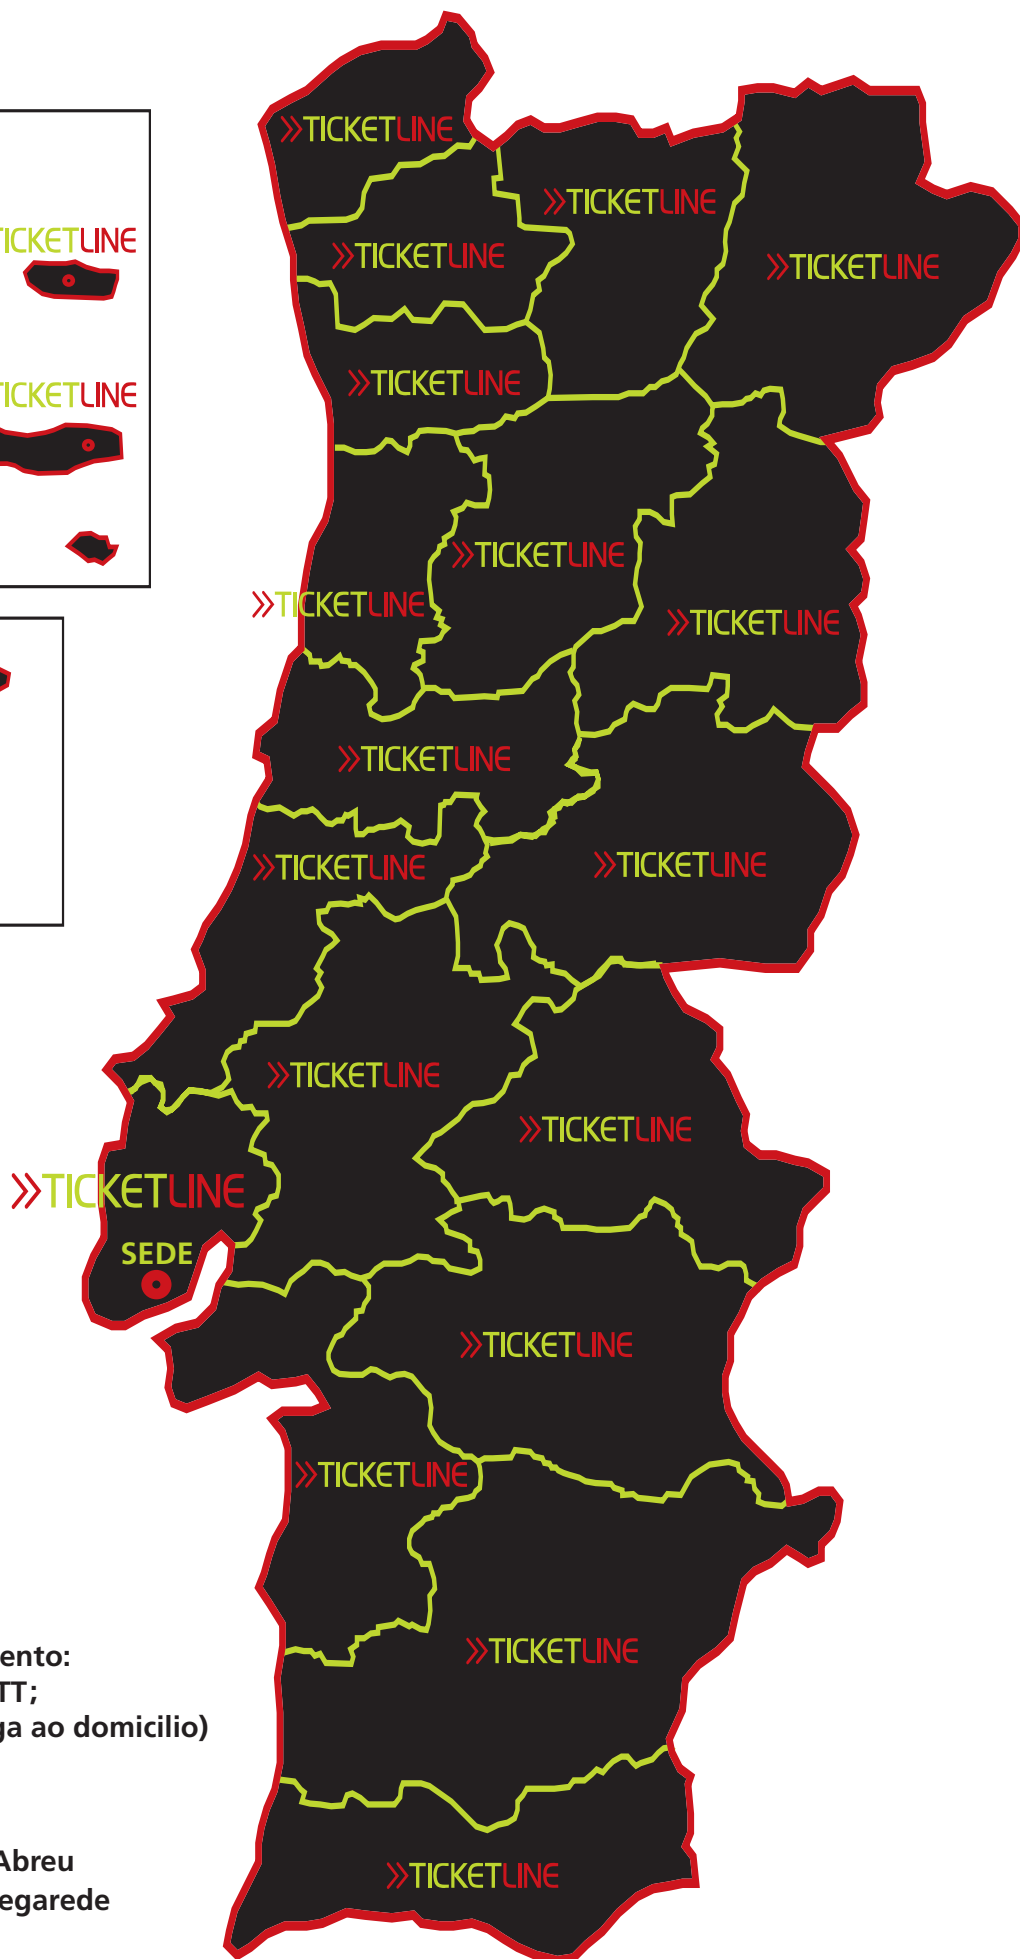

REDE DISTRIBUIÇÃO TICKETLINE

»TICKETLINE SEDE

- Reservas e Informações
  CALL CENTER
  707 234 234
- Levantamento de Reservas
  e de Compras Internet
- Vendas Directas

»TICKETLINE on-line

1. 117 Worten
   - 16 Fnac
   - 6 C. C. Dolce Vita
   - 6 Abreu
   - 2 El Corte Inglés
   - www.ticketline.pt
2. Compras com levantamento:
   Local do espectáculo; CTT;
   Serviço Expresso(entrega ao domicilio)

»TICKETLINE off-line

- 115 Agências Viagens Abreu
- Mais de 1200 Postos Megarede